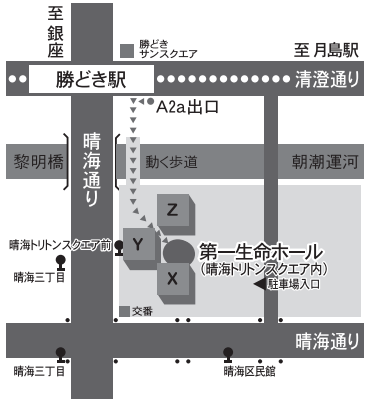

大森智子
(ソプラノ/朗読)

絵本 おふるだいすき

過去の公演より
「おふるだいすき」
松岡享子 作 / 林明子 絵 福音館書店

託児案内

対象:0~3歳児(お1人につき500円/事前予約制/先着40名/9月8日締切)

<託児のお申込み方法とお申込み先>

- ①先着40名。9月8日(月)までにトリトン・アーツ・ネットワーク・チケットデスクへお電話ください。お申込み手続き方法と代金お支払方法をご案内いたします。
 - ②ご入金を確認後、託児チケットをお送りしますので、必ず当日託児窓口へご持参ください。
- ※申込期限後のお申込みはお受け出来ませんのでご了承ください。
 ※定員に達した場合は、申込期限内であっても受付を終了いたします。
 ※期限内に代金をお支払いいただけない場合はキャンセルとさせていただきますのでご了承ください。
 ※ご入金後の返金や、お申込み内容の変更は出来ませんので予めご了承ください。

託児:家庭保育のエスク(Eos Social Service Club)

第一生命ホールへのアクセス

- ◇都営地下鉄大江戸線「勝どき」駅
A2a出口 徒歩8分
- ◇都営バス
「都03」系・「都05」系
「晴海トリトンスクエア前」下車 徒歩4分
「錦13甲」系「晴海区民館前」あるいは
「晴海三丁目」下車 徒歩6分
- ◇晴海ライナー(路線バス)
晴海トリトンスクエア~有楽町駅~
東京駅八重洲北口(循環路線)
「晴海トリトンスクエア」下車(1F直結)
- ◇有料駐車場あり